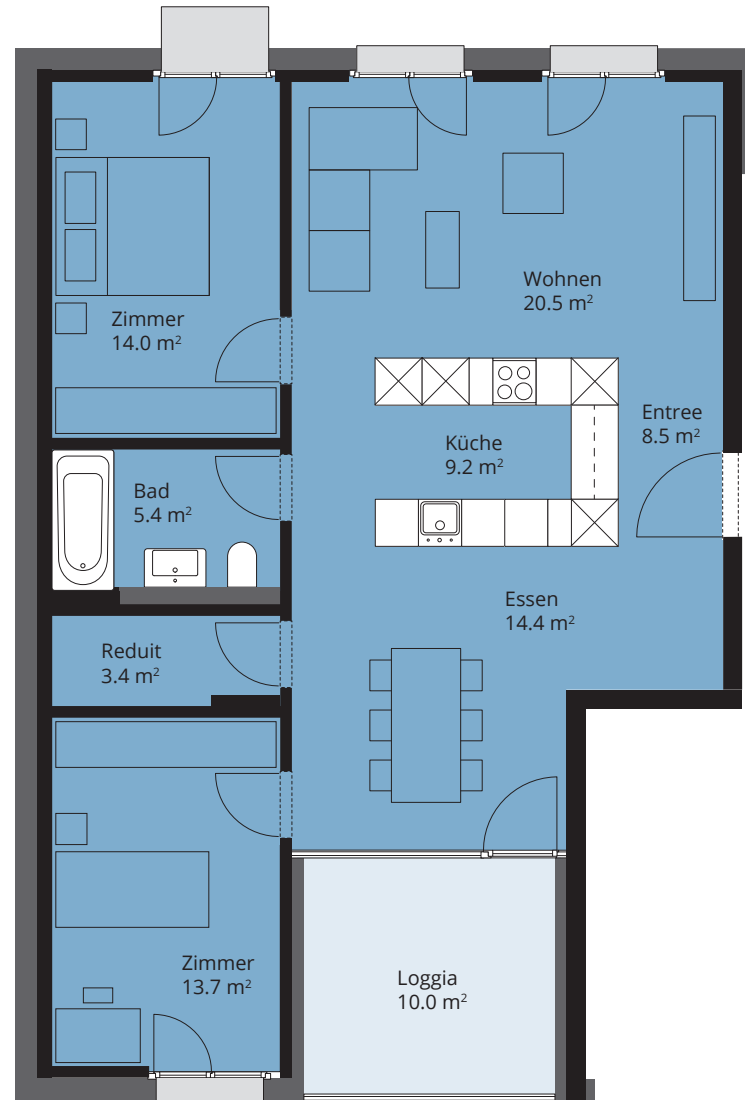

Haus A1 – Wohnung 4.2

DUBOIS Ebikon

dubois-ebikon.ch

2. Obergeschoss
3½-Zimmer
Nettowoohnfläche: 89.4 m²
Loggia: 10.0 m²

1 m 2 m 3 m 4 m 5 m

Massstab 1:100

Änderungen sowie Abweichungen gegenüber den publizierten Angaben bleiben ausdrücklich vorbehalten und erfolgen ohne Gewähr.