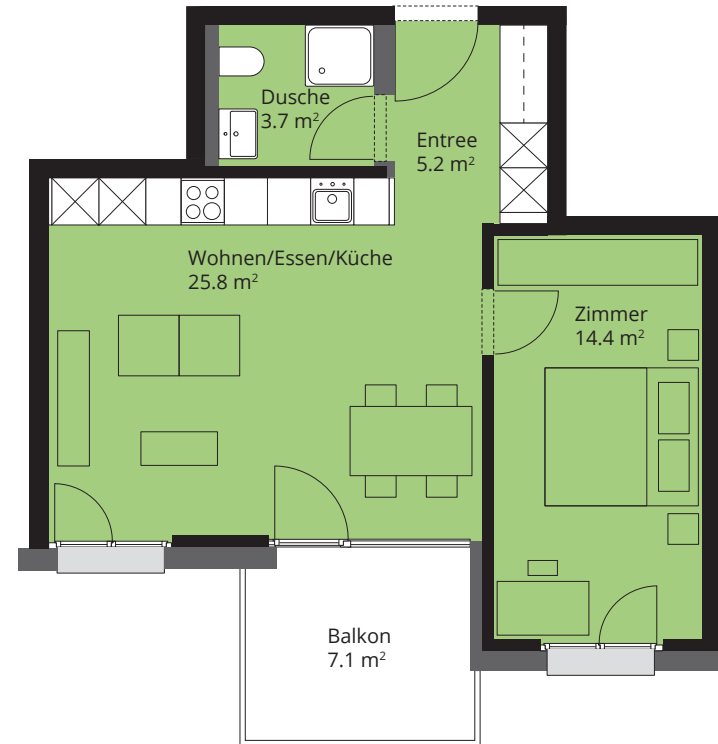

2. Obergeschoss  
2½-Zimmer  
Nettowohnfläche: 49.3 m<sup>2</sup>  
Balkon: 7.1 m<sup>2</sup>

1 m 2 m 3 m 4 m 5 m

Massstab 1:100

Änderungen sowie Abweichungen gegenüber den publizierten Angaben  
bleiben ausdrücklich vorbehalten und erfolgen ohne Gewähr.