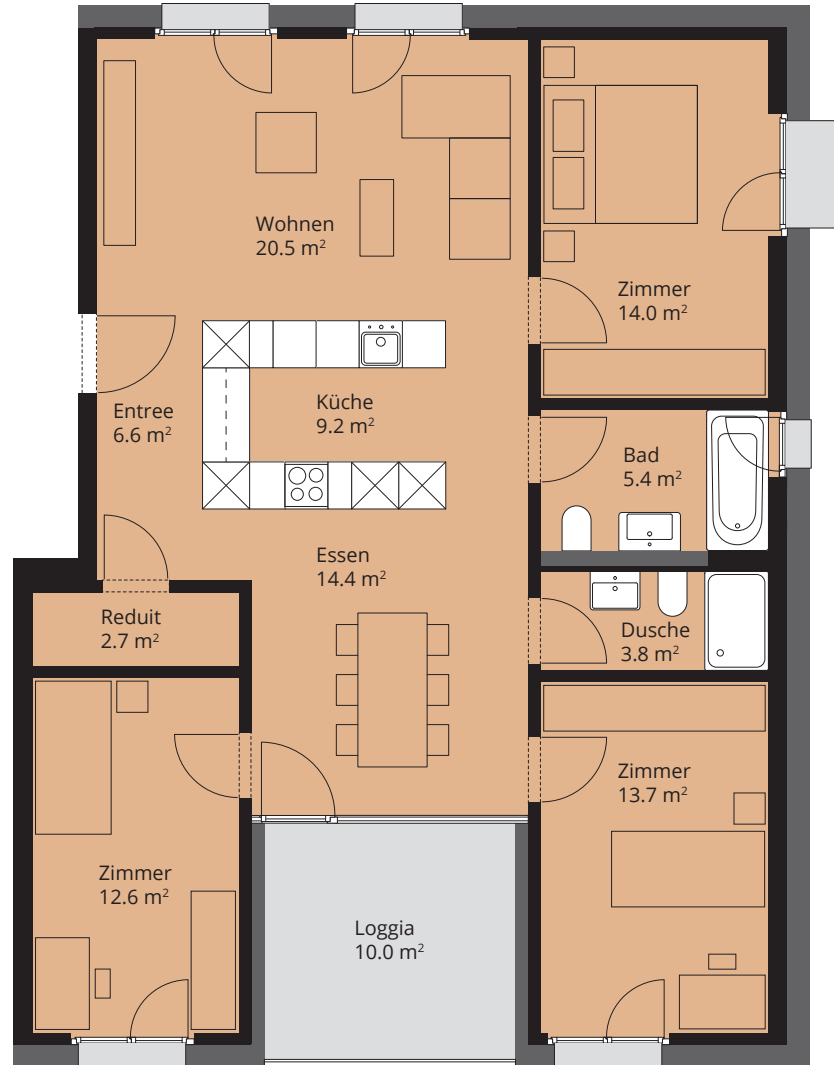

Haus A1 – Wohnung 5.1

DUBOIS Ebikon

dubois-ebikon.ch

Attikageschoss
4½-Zimmer
Nettowohnfläche: 103.0 m²
Loggia: 10.0 m²

1 m 2 m 3 m 4 m 5 m

Massstab 1:100

Änderungen sowie Abweichungen gegenüber den publizierten Angaben
bleiben ausdrücklich vorbehalten und erfolgen ohne Gewähr.