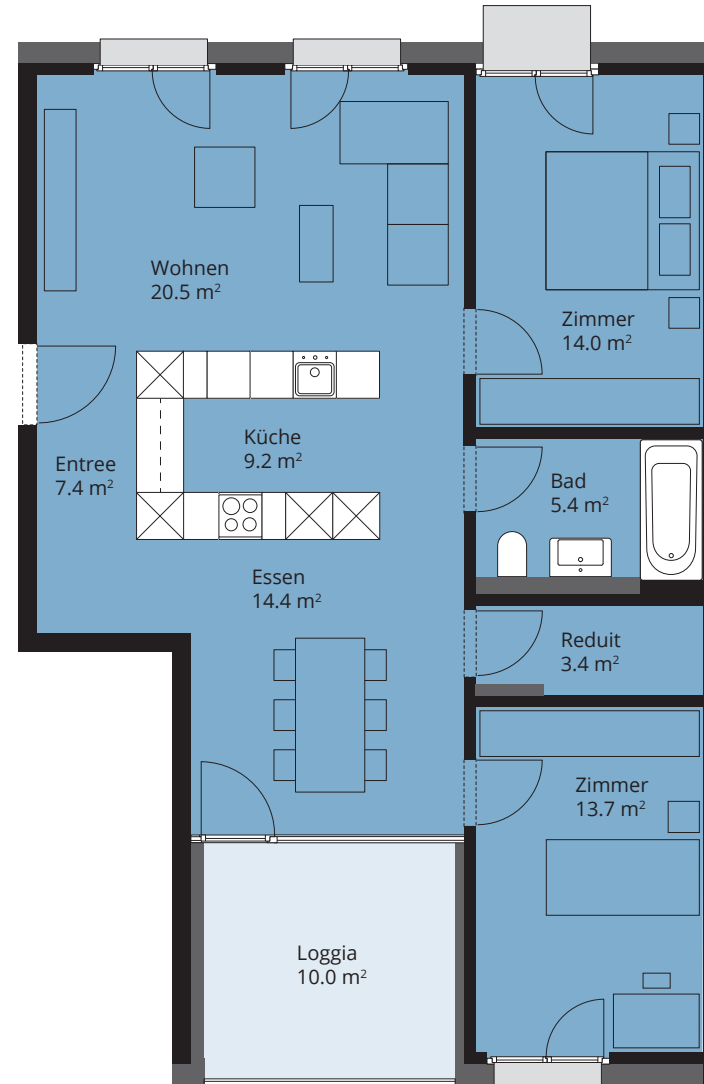

Haus A2 – Wohnung 3.1

DUBOIS Ebikon

dubois-ebikon.ch

1. Obergeschoss
3½-Zimmer
Nettowoohnfläche: 88.1 m²
Loggia: 10.0 m²

1 m 2 m 3 m 4 m 5 m

Massstab 1:100

Änderungen sowie Abweichungen gegenüber den publizierten Angaben
bleiben ausdrücklich vorbehalten und erfolgen ohne Gewähr.