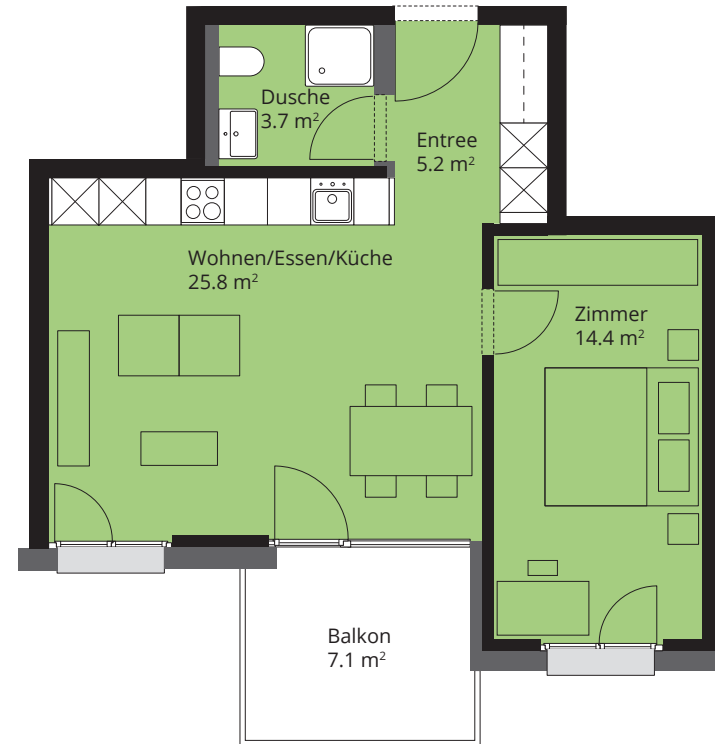

1. Obergeschoss
2½-Zimmer
Nettowoohnfläche: 49.3 m²
Balkon: 7.1 m²

1 m 2 m 3 m 4 m 5 m

Massstab 1:100

Änderungen sowie Abweichungen gegenüber den publizierten Angaben
bleiben ausdrücklich vorbehalten und erfolgen ohne Gewähr.