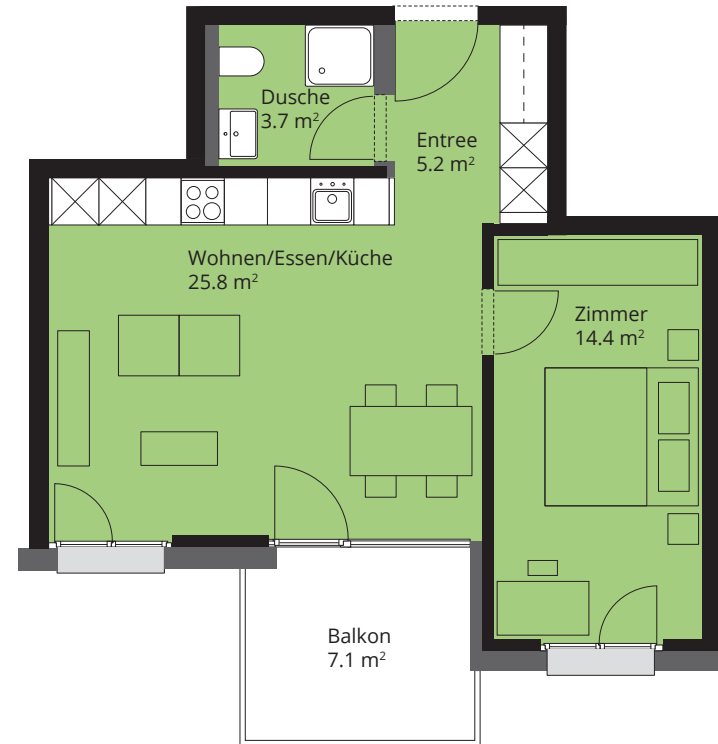

2. Obergeschoss
2½-Zimmer
Nettowohnfläche: 49.3 m²
Balkon: 7.1 m²

1 m 2 m 3 m 4 m 5 m

Massstab 1:100

Änderungen sowie Abweichungen gegenüber den publizierten Angaben
bleiben ausdrücklich vorbehalten und erfolgen ohne Gewähr.