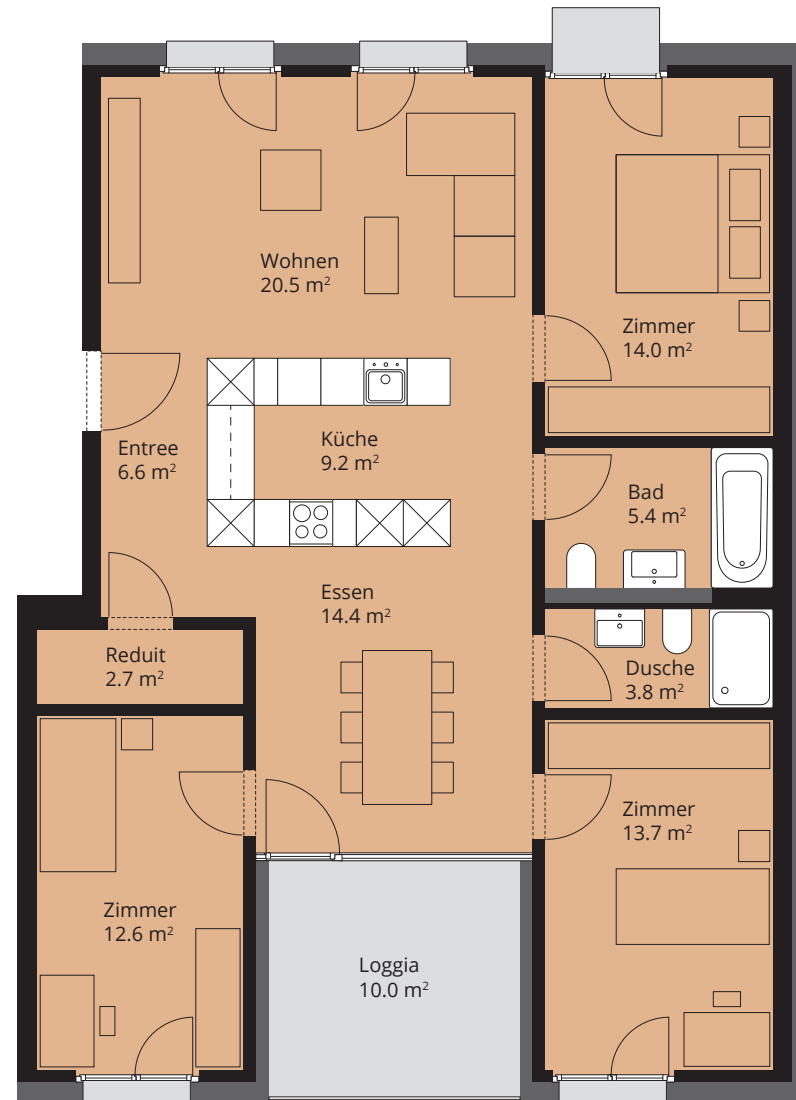

Haus A2 – Wohnung 5.1

DUBOIS Ebikon

dubois-ebikon.ch

Attikageschoss
4½-Zimmer
Nettowoohnfläche: 103.0 m²
Loggia: 10.0 m²

1 m 2 m 3 m 4 m 5 m

Massstab 1:100

Änderungen sowie Abweichungen gegenüber den publizierten Angaben
bleiben ausdrücklich vorbehalten und erfolgen ohne Gewähr.