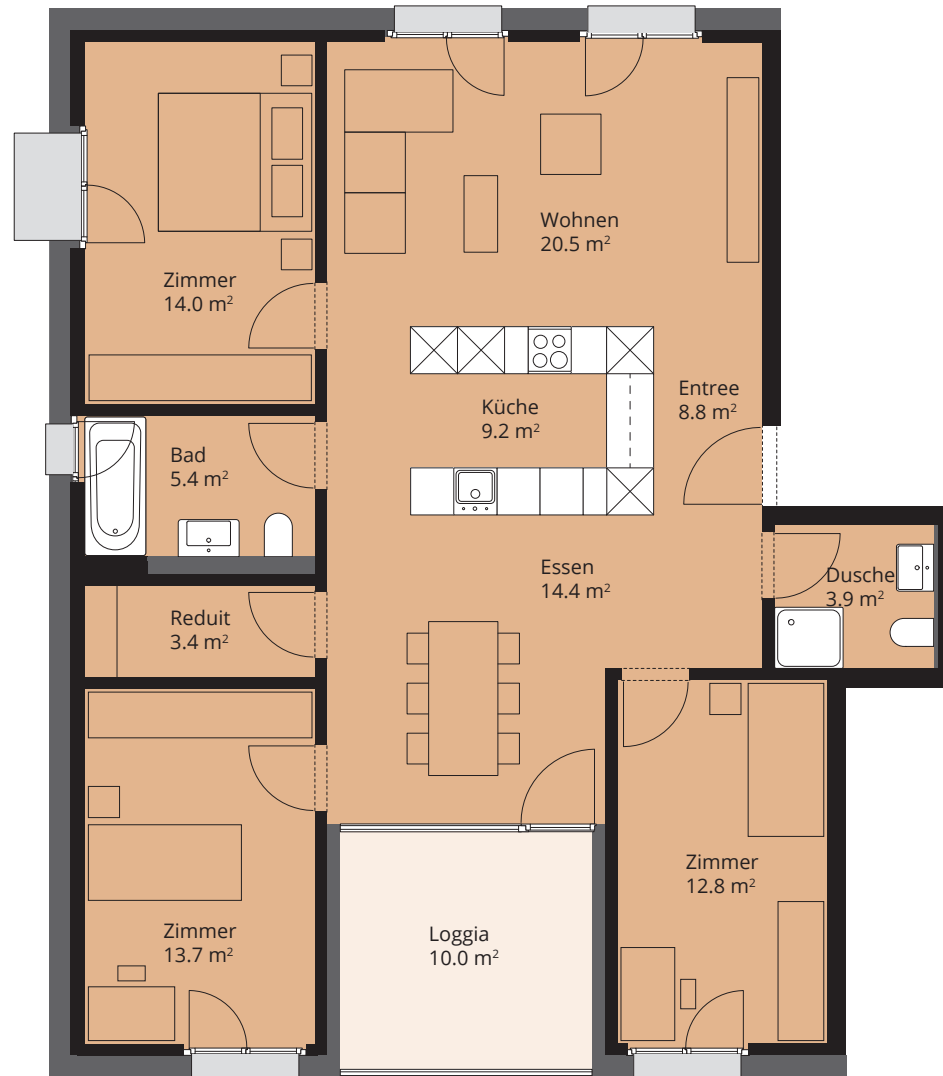

Haus A3 – Wohnung 2.2

DUBOIS Ebikon

dubois-ebikon.ch

Erdgeschoss

4½-Zimmer

Nettowohnfläche: 106.3 m²

Loggia: 10.0 m²

1 m 2 m 3 m 4 m 5 m

Massstab 1:100

Änderungen sowie Abweichungen gegenüber den publizierten Angaben bleiben ausdrücklich vorbehalten und erfolgen ohne Gewähr.

ARLEWO
arbeiten leben wohnen