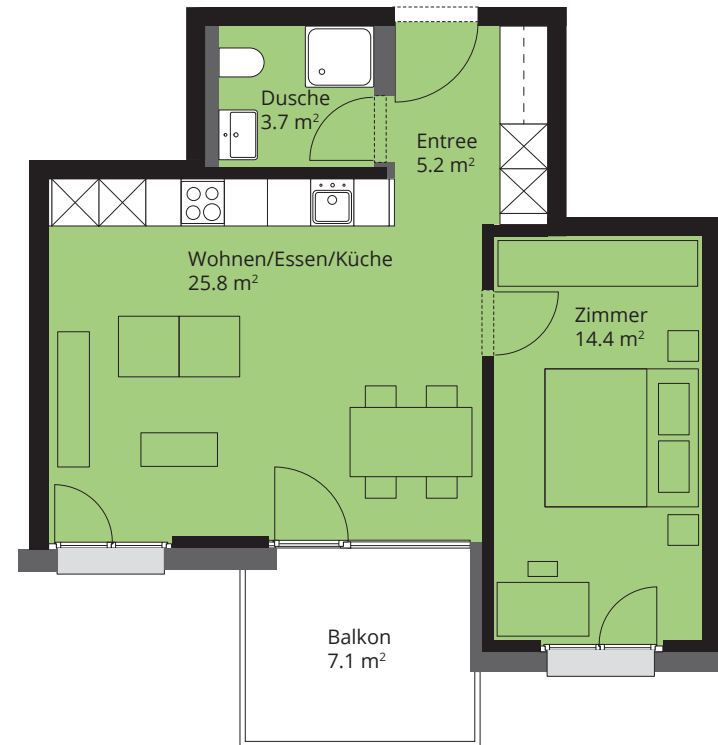

2. Obergeschoss
2½-Zimmer
Nettowoohnfläche: 49.3 m²
Balkon: 7.1 m²

1 m 2 m 3 m 4 m 5 m

Massstab 1:100

Änderungen sowie Abweichungen gegenüber den publizierten Angaben
bleiben ausdrücklich vorbehalten und erfolgen ohne Gewähr.