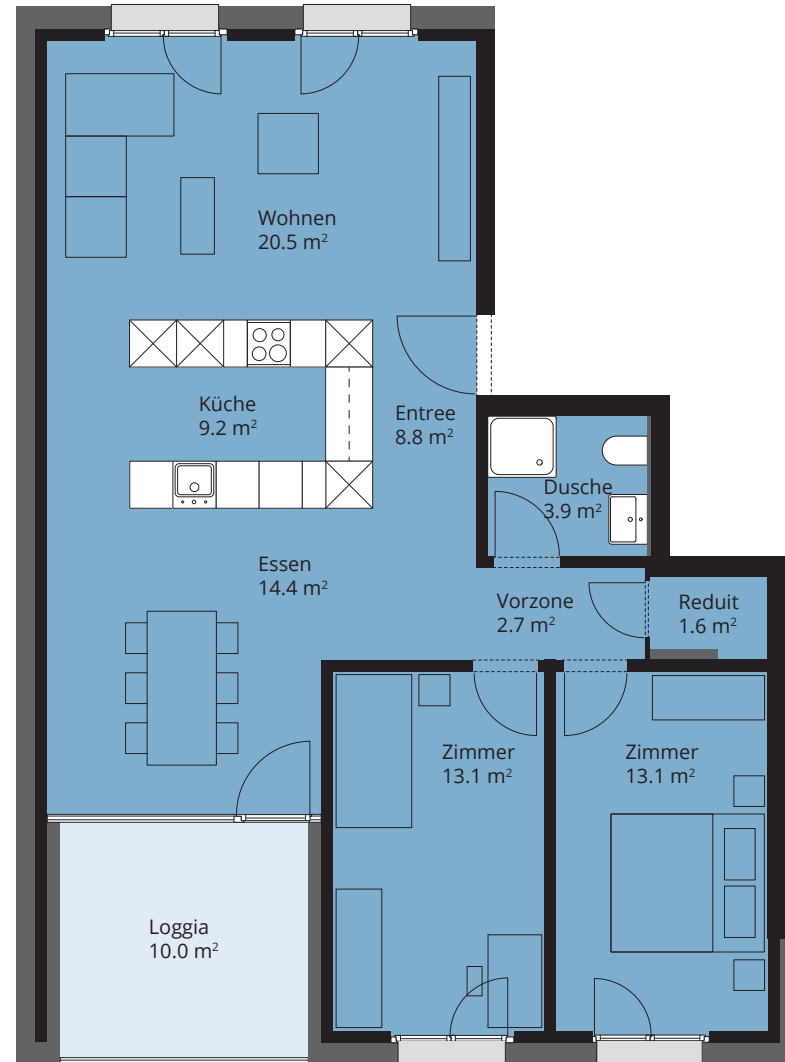

Haus B1 – Wohnung 2.2

DUBOIS Ebikon

dubois-ebikon.ch

Erdgeschoss
3½-Zimmer
Nettowoohnfläche: 87.25 m²
Loggia: 10.0 m²

1 m 2 m 3 m 4 m 5 m

Massstab 1:100

Änderungen sowie Abweichungen gegenüber den publizierten Angaben
bleiben ausdrücklich vorbehalten und erfolgen ohne Gewähr.