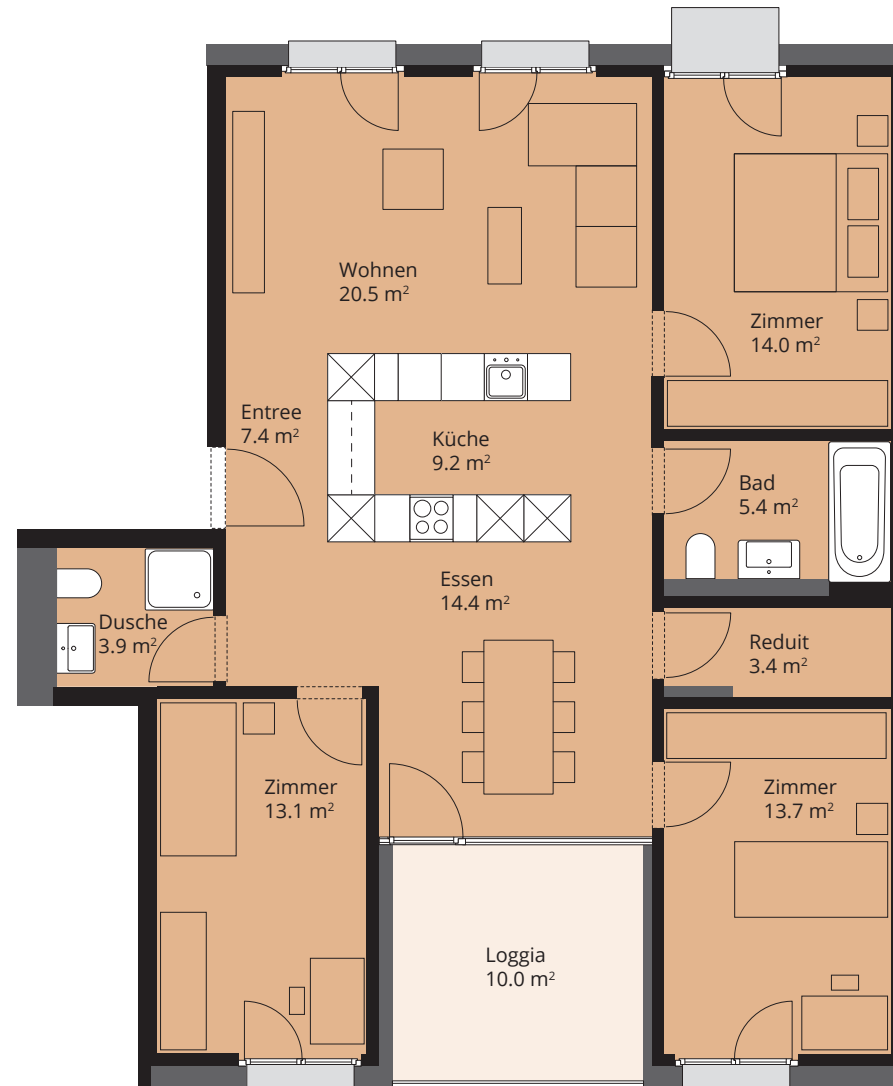

# Haus B1 – Wohnung 3.1

DUBOIS Ebikon

dubois-ebikon.ch

1. Obergeschoss

4½-Zimmer

Nettowohnfläche: 106.6 m<sup>2</sup>

Loggia: 10.0 m<sup>2</sup>

1 m 2 m 3 m 4 m 5 m

Massstab 1:100

Änderungen sowie Abweichungen gegenüber den publizierten Angaben bleiben ausdrücklich vorbehalten und erfolgen ohne Gewähr.

**ARLEWO**  
arbeiten leben wohnen