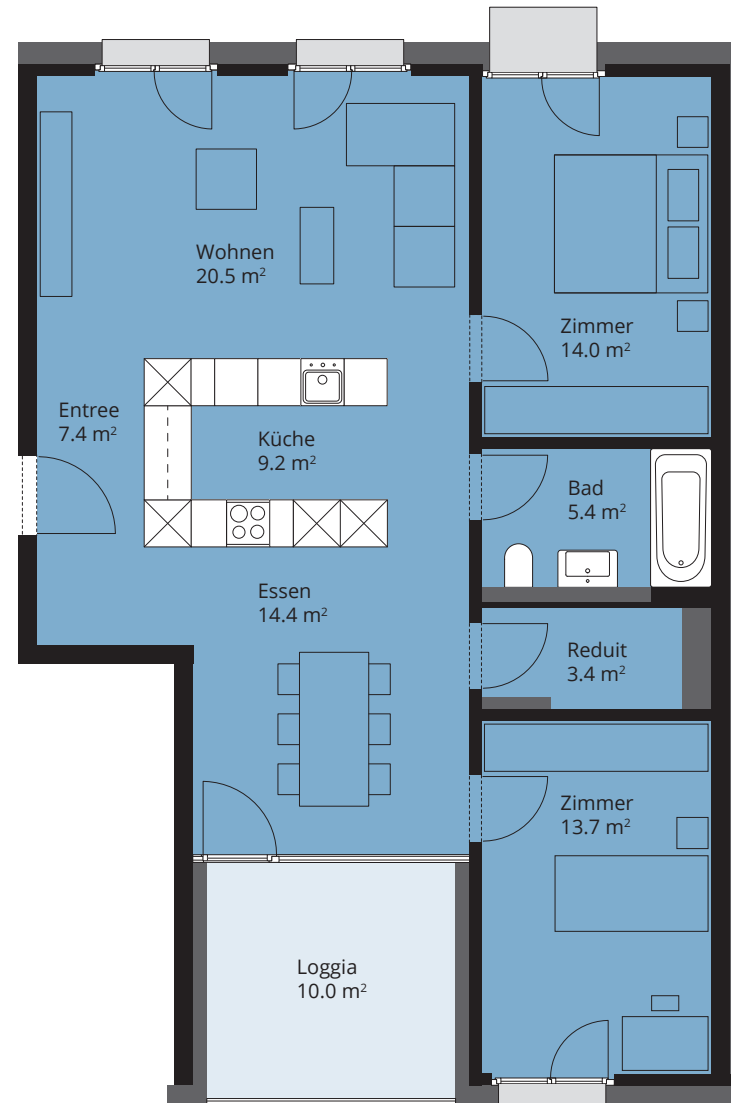

Haus B1 – Wohnung 5.1

DUBOIS Ebikon

dubois-ebikon.ch

Attikageschoss
3½-Zimmer
Nettowohnfläche: 88.1 m²
Loggia: 10.0 m²

1 m 2 m 3 m 4 m 5 m

Massstab 1:100

Änderungen sowie Abweichungen gegenüber den publizierten Angaben
bleiben ausdrücklich vorbehalten und erfolgen ohne Gewähr.