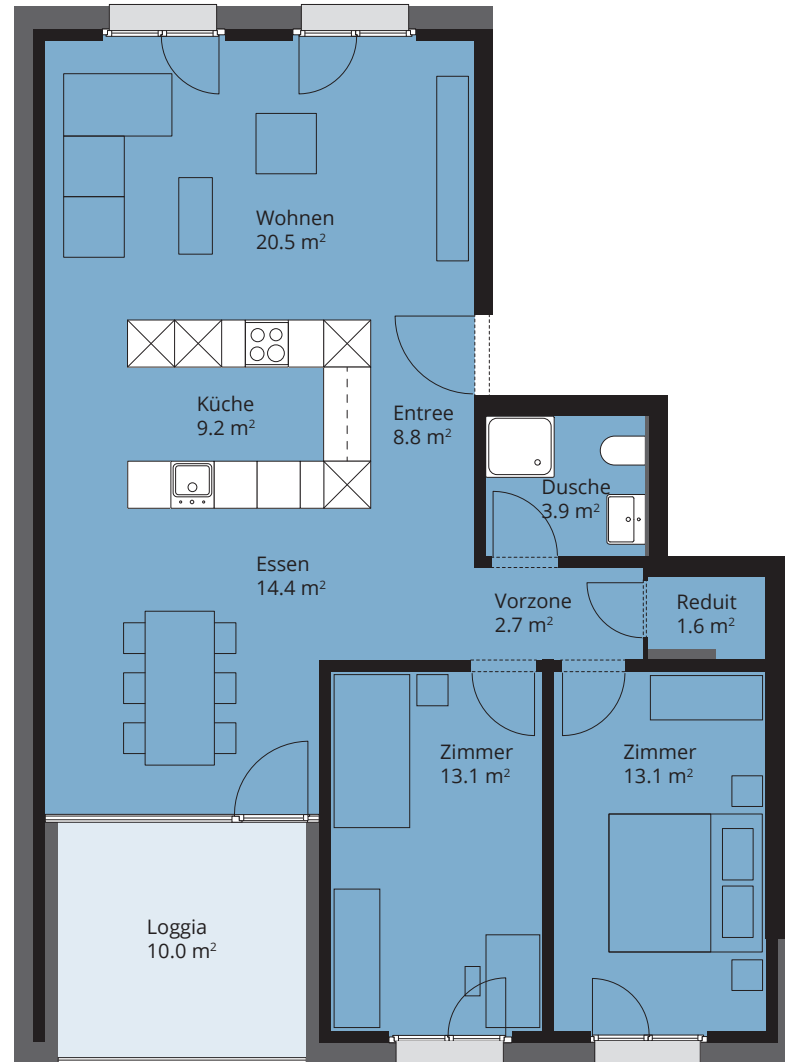

Haus B2 – Wohnung 2.2

DUBOIS Ebikon

dubois-ebikon.ch

Erdgeschoss
3½-Zimmer
Nettowohnfläche: 87.25 m²
Loggia: 10.0 m²

1 m 2 m 3 m 4 m 5 m

Massstab 1:100

Änderungen sowie Abweichungen gegenüber den publizierten Angaben bleiben ausdrücklich vorbehalten und erfolgen ohne Gewähr.