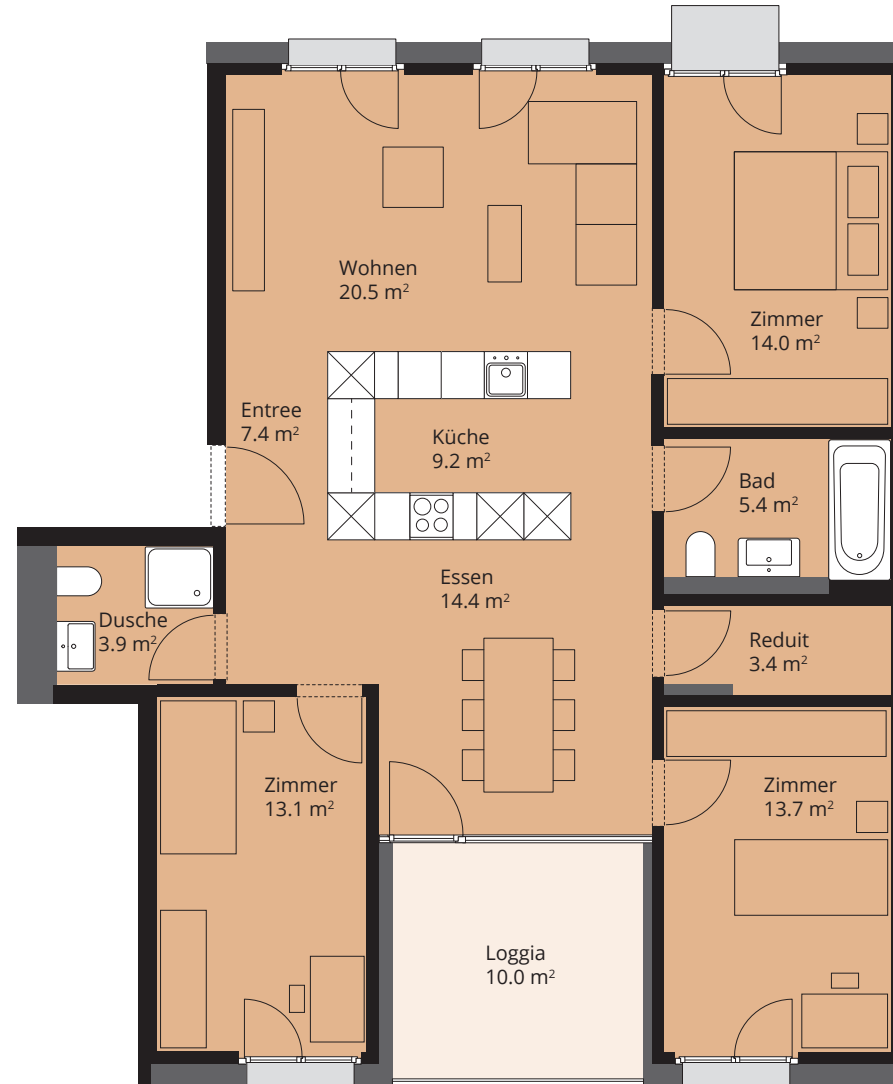

Haus B2 – Wohnung 3.1

DUBOIS Ebikon

dubois-ebikon.ch

1. Obergeschoss

4½-Zimmer

Nettowohnfläche: 106.6 m²

Loggia: 10.0 m²

1 m 2 m 3 m 4 m 5 m

Massstab 1:100

Änderungen sowie Abweichungen gegenüber den publizierten Angaben bleiben ausdrücklich vorbehalten und erfolgen ohne Gewähr.

ARLEWO
arbeiten leben wohnen