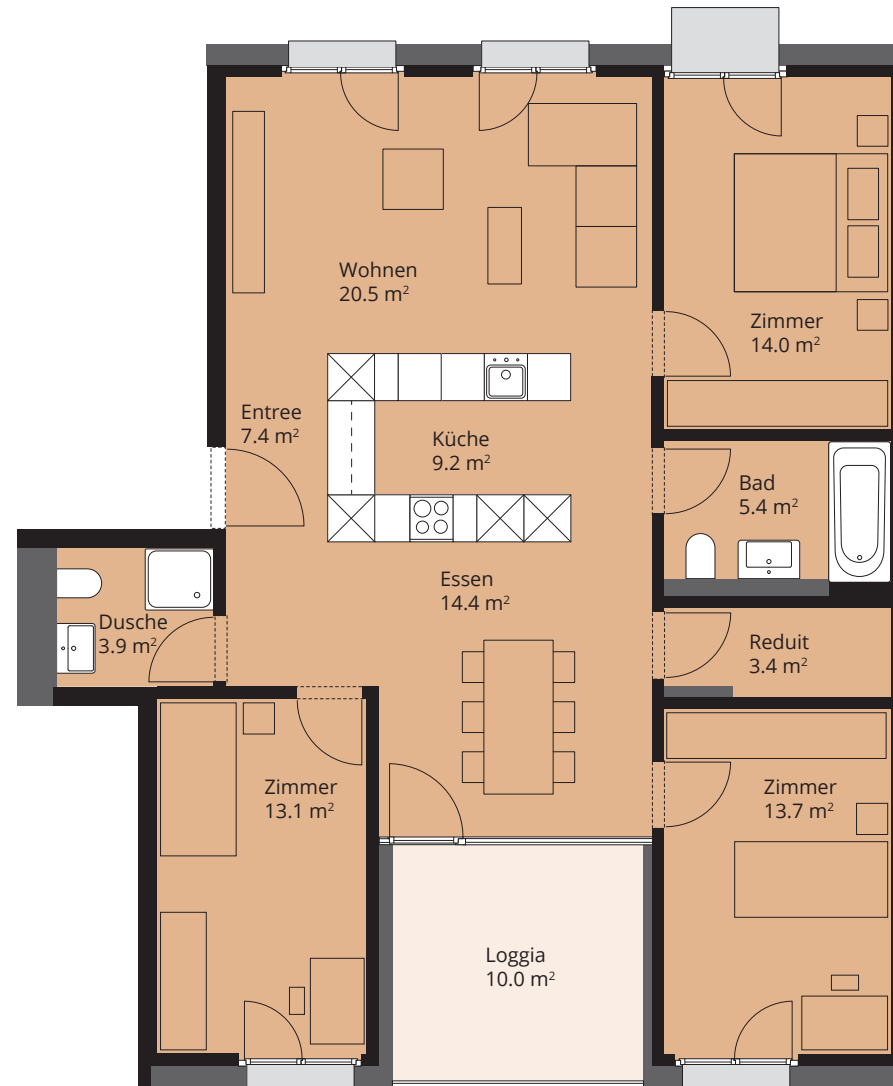

# Haus B2 – Wohnung 4.1

DUBOIS Ebikon

dubois-ebikon.ch

2. Obergeschoss

4½-Zimmer

Nettowohnfläche: 106.6 m<sup>2</sup>

Loggia: 10.0 m<sup>2</sup>

1 m 2 m 3 m 4 m 5 m

Massstab 1:100

Änderungen sowie Abweichungen gegenüber den publizierten Angaben bleiben ausdrücklich vorbehalten und erfolgen ohne Gewähr.

**ARLEWO**  
arbeiten leben wohnen