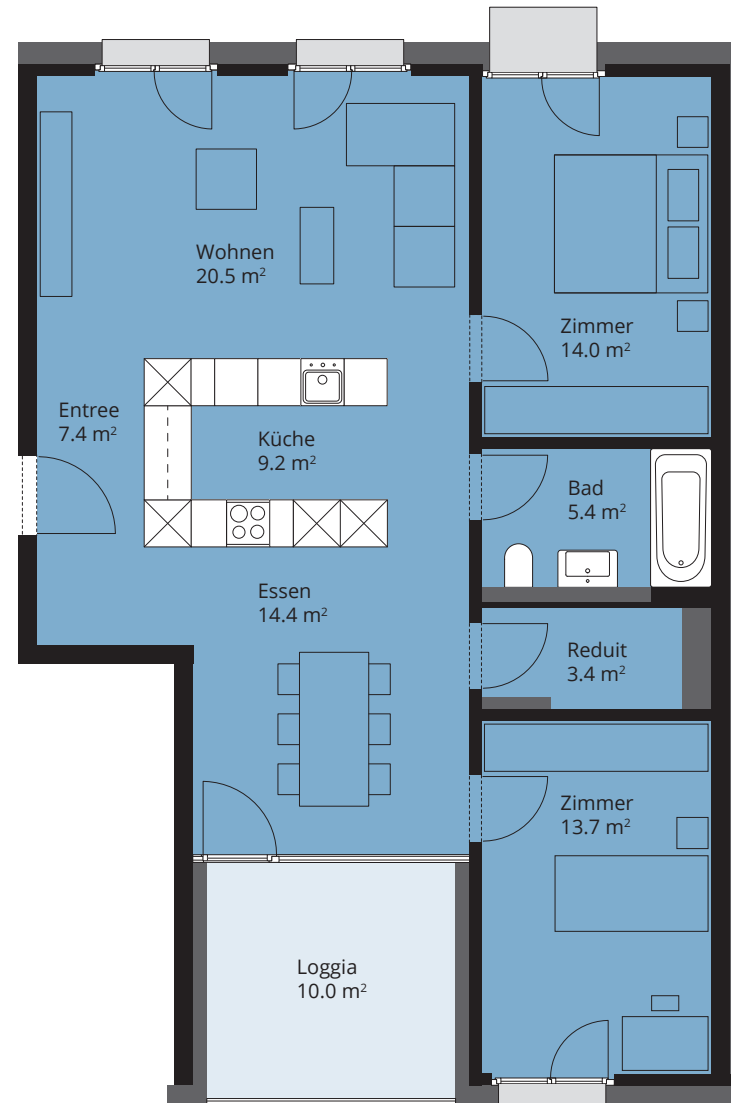

Haus B2 – Wohnung 5.1

DUBOIS Ebikon

dubois-ebikon.ch

Attikageschoss
3½-Zimmer
Nettowohnfläche: 88.1 m²
Loggia: 10.0 m²

1 m 2 m 3 m 4 m 5 m

Massstab 1:100

Änderungen sowie Abweichungen gegenüber den publizierten Angaben
bleiben ausdrücklich vorbehalten und erfolgen ohne Gewähr.